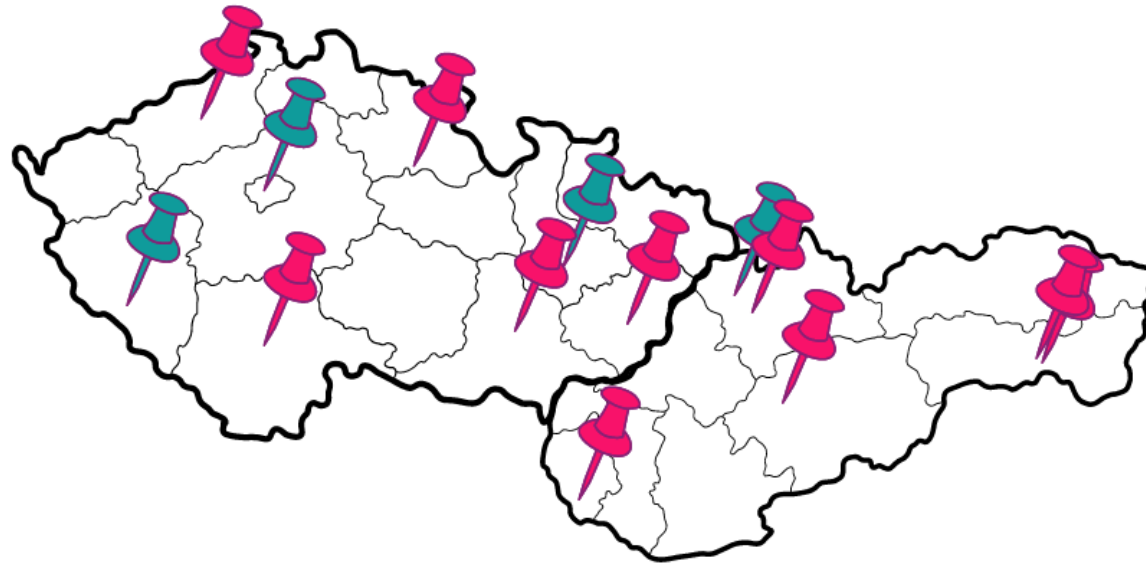

# Aktuální stav – počet klubů

## AKTIVNÍ (10)

Banská Bystrica  
Bratislava Danube  
Brno  
České Budějovice  
Hradec Králové  
Košice  
Košice Classic  
Martin  
Most  
Zlín

## (4) POTENCIÁLNÍ

Praha  
Žilina  
Klatovy  
Olomouc

## District 2240

Rotaract

Club Martin  
District 2240