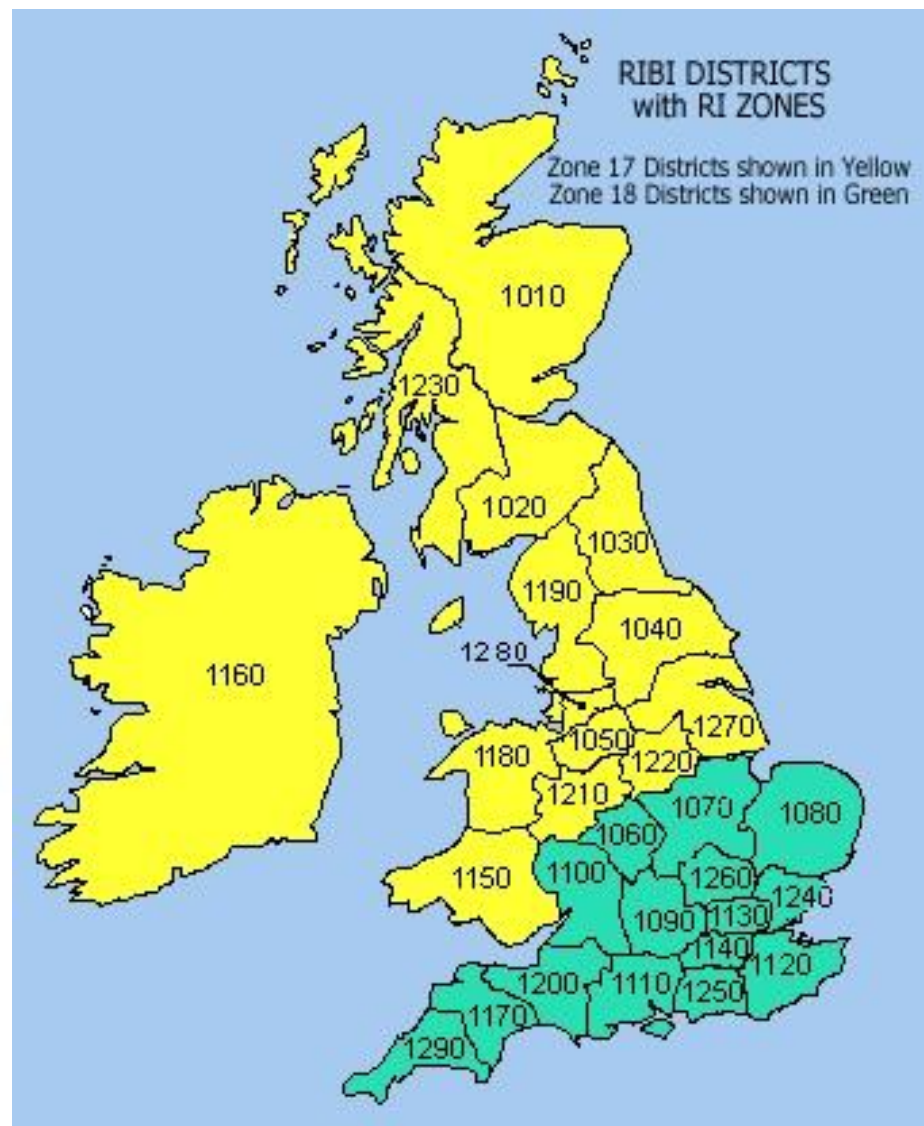

Rotary ambassadorská stipendia

- Nejstarší program Nadace Rotary zahájený v roce 1947
- Více než 40.000 absolventů ze 100 zemí
- Stipendium ve výši \$26.000
- Podpora mezinárodního porozumění a přátelských vztahů
- Stipendisté jako ambasadoři dobré vůle a reprezentanti své země a Rotary
- Od roku 2013 přechod na tzv. Global grants

Konference

Poznatky a zajímavosti o Distriktu 1110 a RIBI

Vybrané údaje

Distrikt 1110

- RC v Southamptonu 8
- počet RC 78
- počet členů 2.600
- věkový průměr 64 let
- počet RAC 3

RIBI

- populace 68 milionů (4x vyšší)
- počet RC 1.850 (28x vyšší)
- počet členů 53.000 (38x vyšší)
- věkový průměr 72 let
- počet RAC cca 60